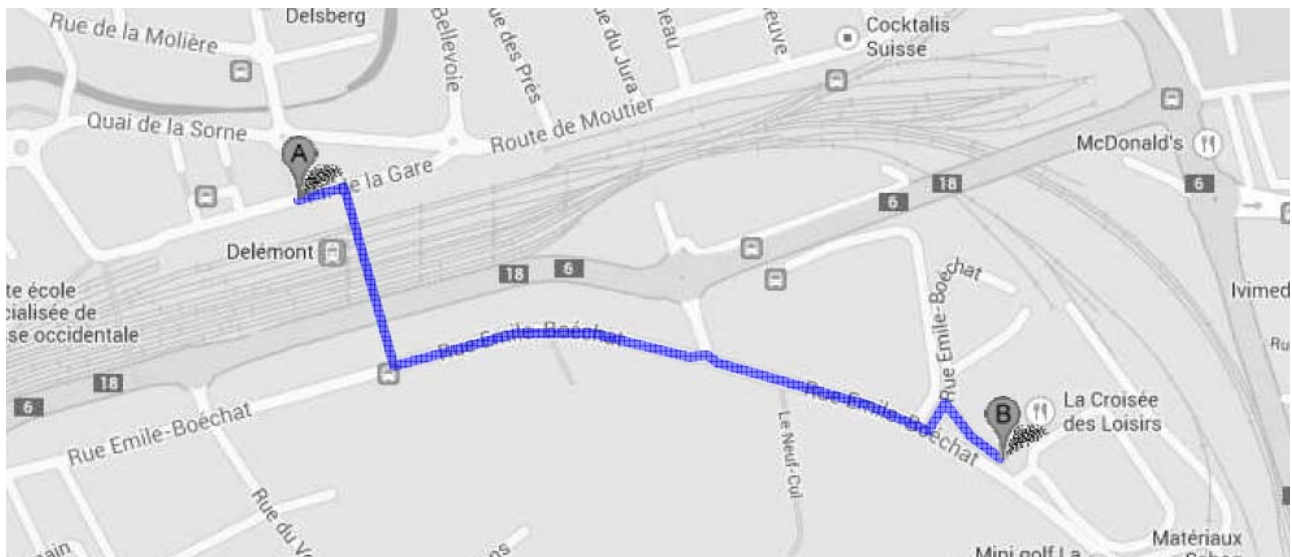

ARRIVÉES À DELÉMONT

Voyage avec	Arr.	De	Voie/Arrêt
BUS 12	08:35	Bourrignon, poste Bourrignon, poste 08:05 - Develier, Pré au Maire 08:20 - Develier, Le Cerf 08:21 - Develier, poste 08:22 - Develier, bas du village 08:23 - Delémont, rue de l'Hôpital 08:28 • Delémont, Salle St-Georges 08:29 - Delémont, Le Ticle 08:30 - Delémont, Av. de la gare 08:31 - Delémont, gare 08:35	Delémont, gare
BUS 16	08:35	Delémont, gare Delémont, gare 08:23 - Delémont, ch. du Puits 08:24 - Delémont, Pont de Rossemaison 08:25 - Delémont, rue St-Georges 08:26 - Delémont, rue St-Randoald 08:28 - Delémont, Rue St-Sébastien 08:28 • Delémont, Communance 08:30 - Delémont, Pont de Rossemaison 08:31 - Delémont, ch. du Puits 08:32 - Delémont, gare 08:35	Delémont, gare
BUS 17	08:35	Montsevelier, poste Montsevelier, poste 08:06 - Recolaine, Pont de Cran 08:17 - Recolaine, Es Montes 08:18 - Vicques, poste 08:20 - Vicques, Cras de la Velle 08:20 - Vicques, bas du village 08:21 • Delémont, rte de Courroux 08:27 - Delémont, Von Roll 08:28 - Delémont, Righi 08:28 - Delémont, gare 08:35	Delémont, gare
BUS 18	08:35	Rebeuvelier, poste Rebeuvelier, poste 08:10 - Choindez, La Verrerie 08:16 - Choindez, gare 08:17 - Courrendlin, écoles 08:19 - Courrendlin, centre 08:22 - Courrendlin, casino 08:23 • Delémont, Voirnet 08:28 - Delémont, Pont La Blancherie 08:28 - Delémont, ch. du Puits 08:29 - Delémont, gare 08:35	Delémont, gare
S3 17331	08:36	Porrentruy Porrentruy 08:07 - Courgenay 08:12 - St-Ursanne 08:16 - Glovelier 08:21 - Bassecourt 08:23 - Courfaivre 08:29 - Courtételle 08:31 - Delémont 08:36	1
ICN 1612	08:37	Basel SBB Basel SBB 08:03 - Laufen 08:21 - Delémont 08:37	3
RE 2663	08:40	Biel/Bienne Biel/Bienne 08:12 - Grenchen Nord 08:22 - Moutier 08:30 - Delémont 08:40	4

DEPARTS DE DELEMONT